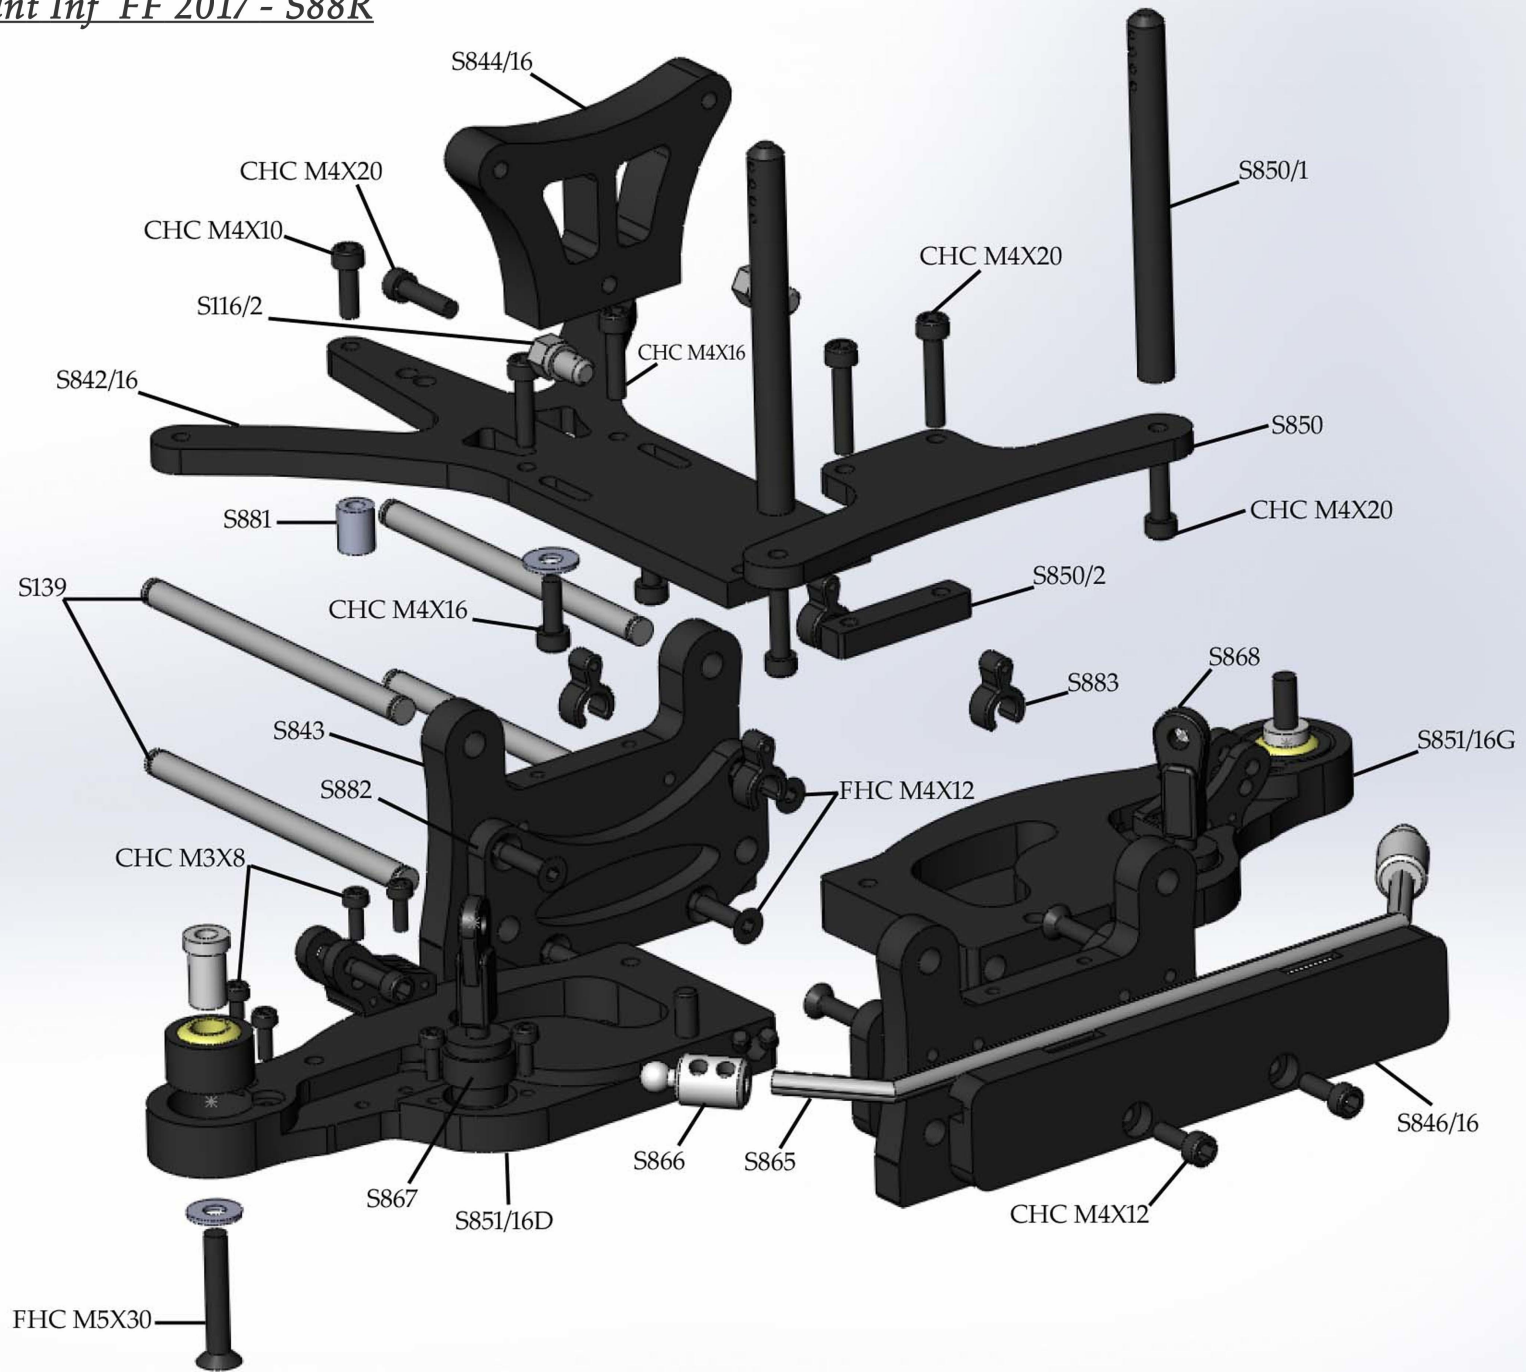

Train Avant FF 2017 - S88R

Train Avant Inf FF 2017 - S88R

Train Arrière Sup FF 2017 - S88R

Train Inf Arrière FF S88R - 2017

Frein FF 2017 - S88R

Sauve Servo FF 2017 - S88R

Fusée Arrière FF 2017 -S88R

Amortisseur Gros Volume FF S88R - 2017

Différentiel FF 2017 - S88R

Transmission FF 2017 - S88R