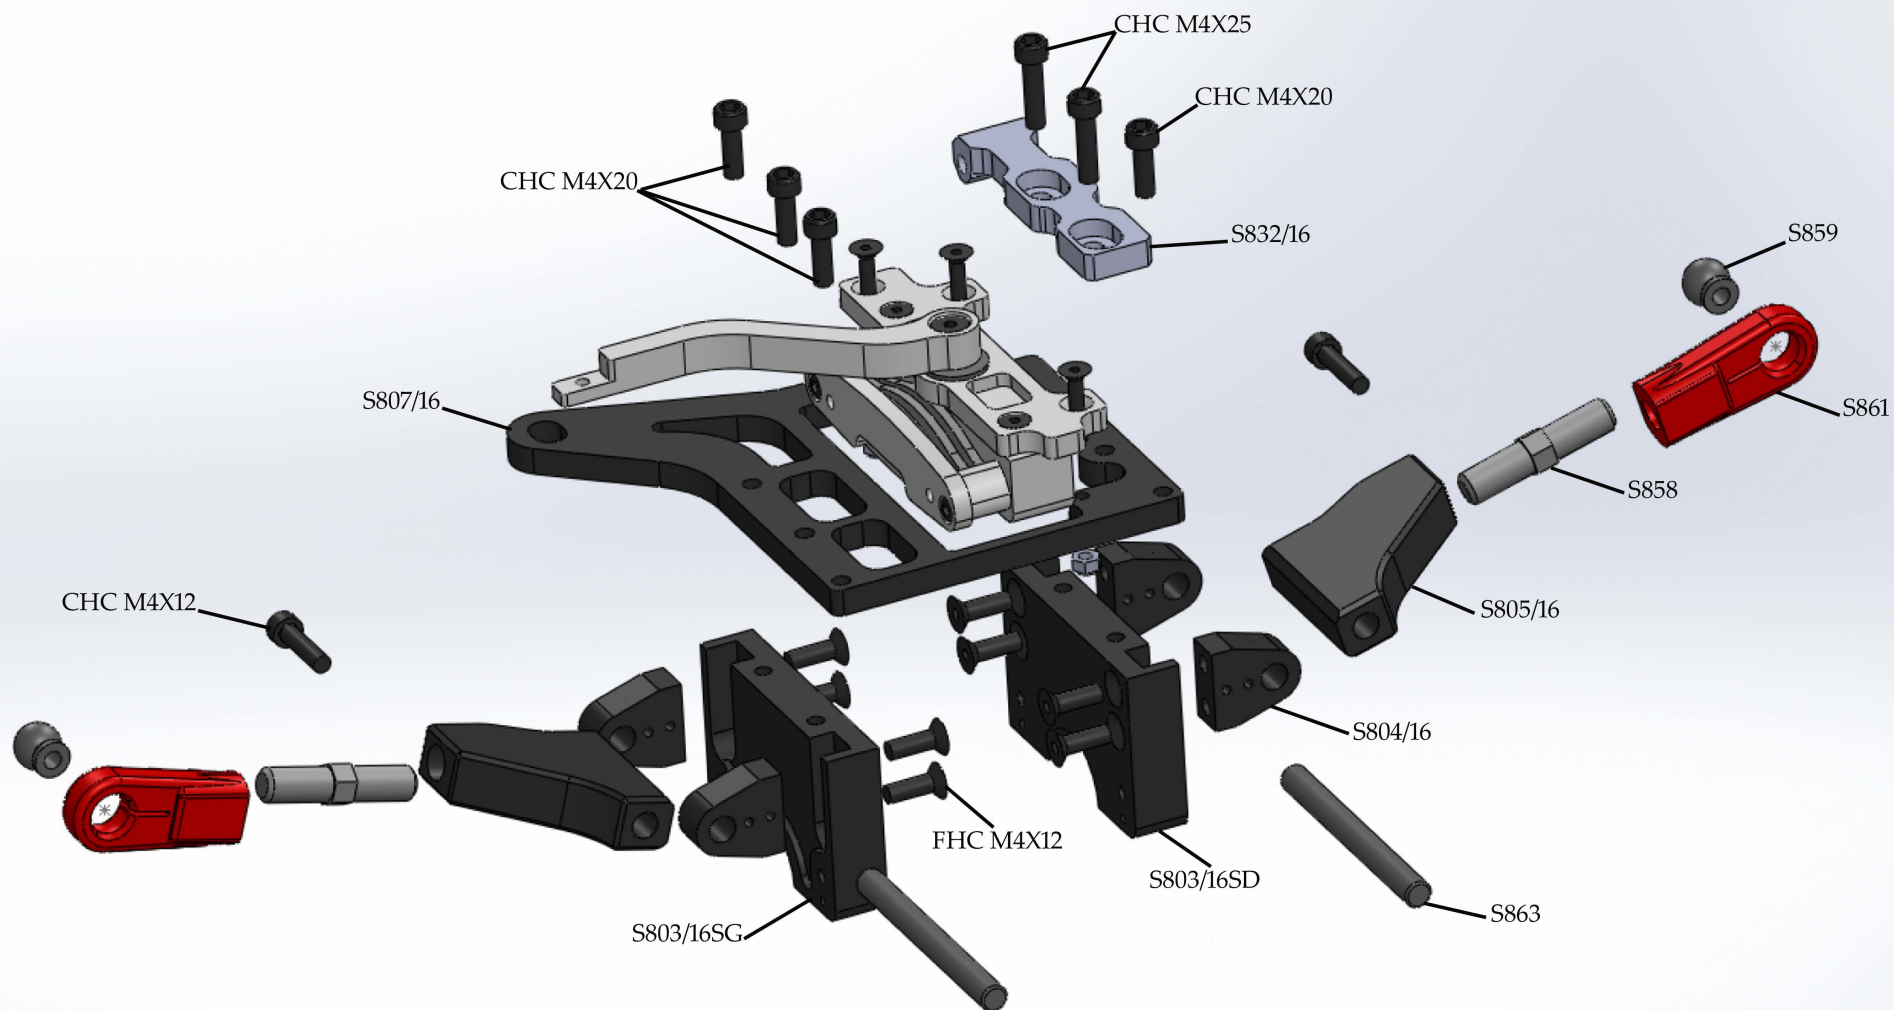

Train Avant FF 2017 - S88R

Train Avant Inf FF 2017 - S88R

Train Arrière Sup FF 2017 - S88R

Train Inf Arrière FF S88R - 2017

Frein FF 2017 - S88R

Sauve Servo FF 2017 - S88R

Fusée Arrière FF 2017 -S88R

Amortisseur Gros Volume FF S88R - 2017

Différentiel FF 2017 - S88R

Transmission FF 2017 - S88R