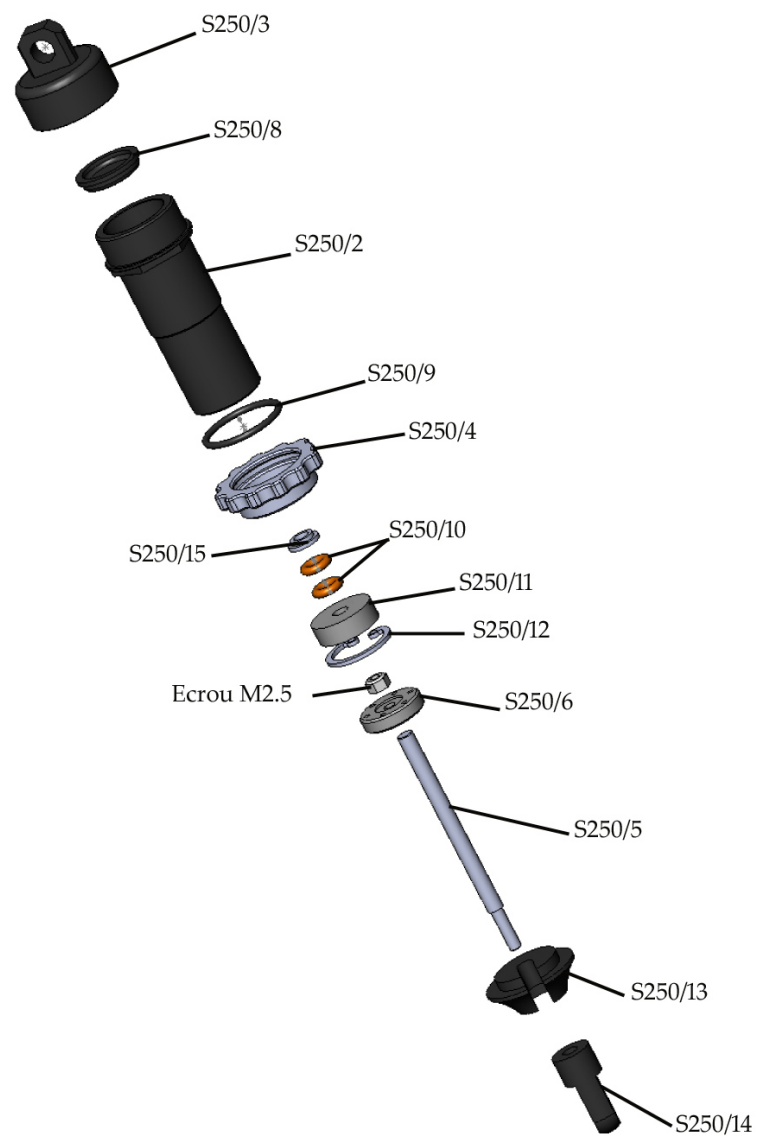

Train Avant FF 2017 - S88R

Train Avant Inf FF 2017 - S88R

Train Arrière Sup FF 2017 - S88R

Train Inf Arrière FF S88R - 2017

Frein FF 2017 - S88R

Sauve Servo FF 2017 - S88R

Fusée Arrière FF 2017 -S88R

Amortisseur Gros Volume FF S88R - 2017

Différentiel FF 2017 - S88R

Transmission FF 2017 - S88R